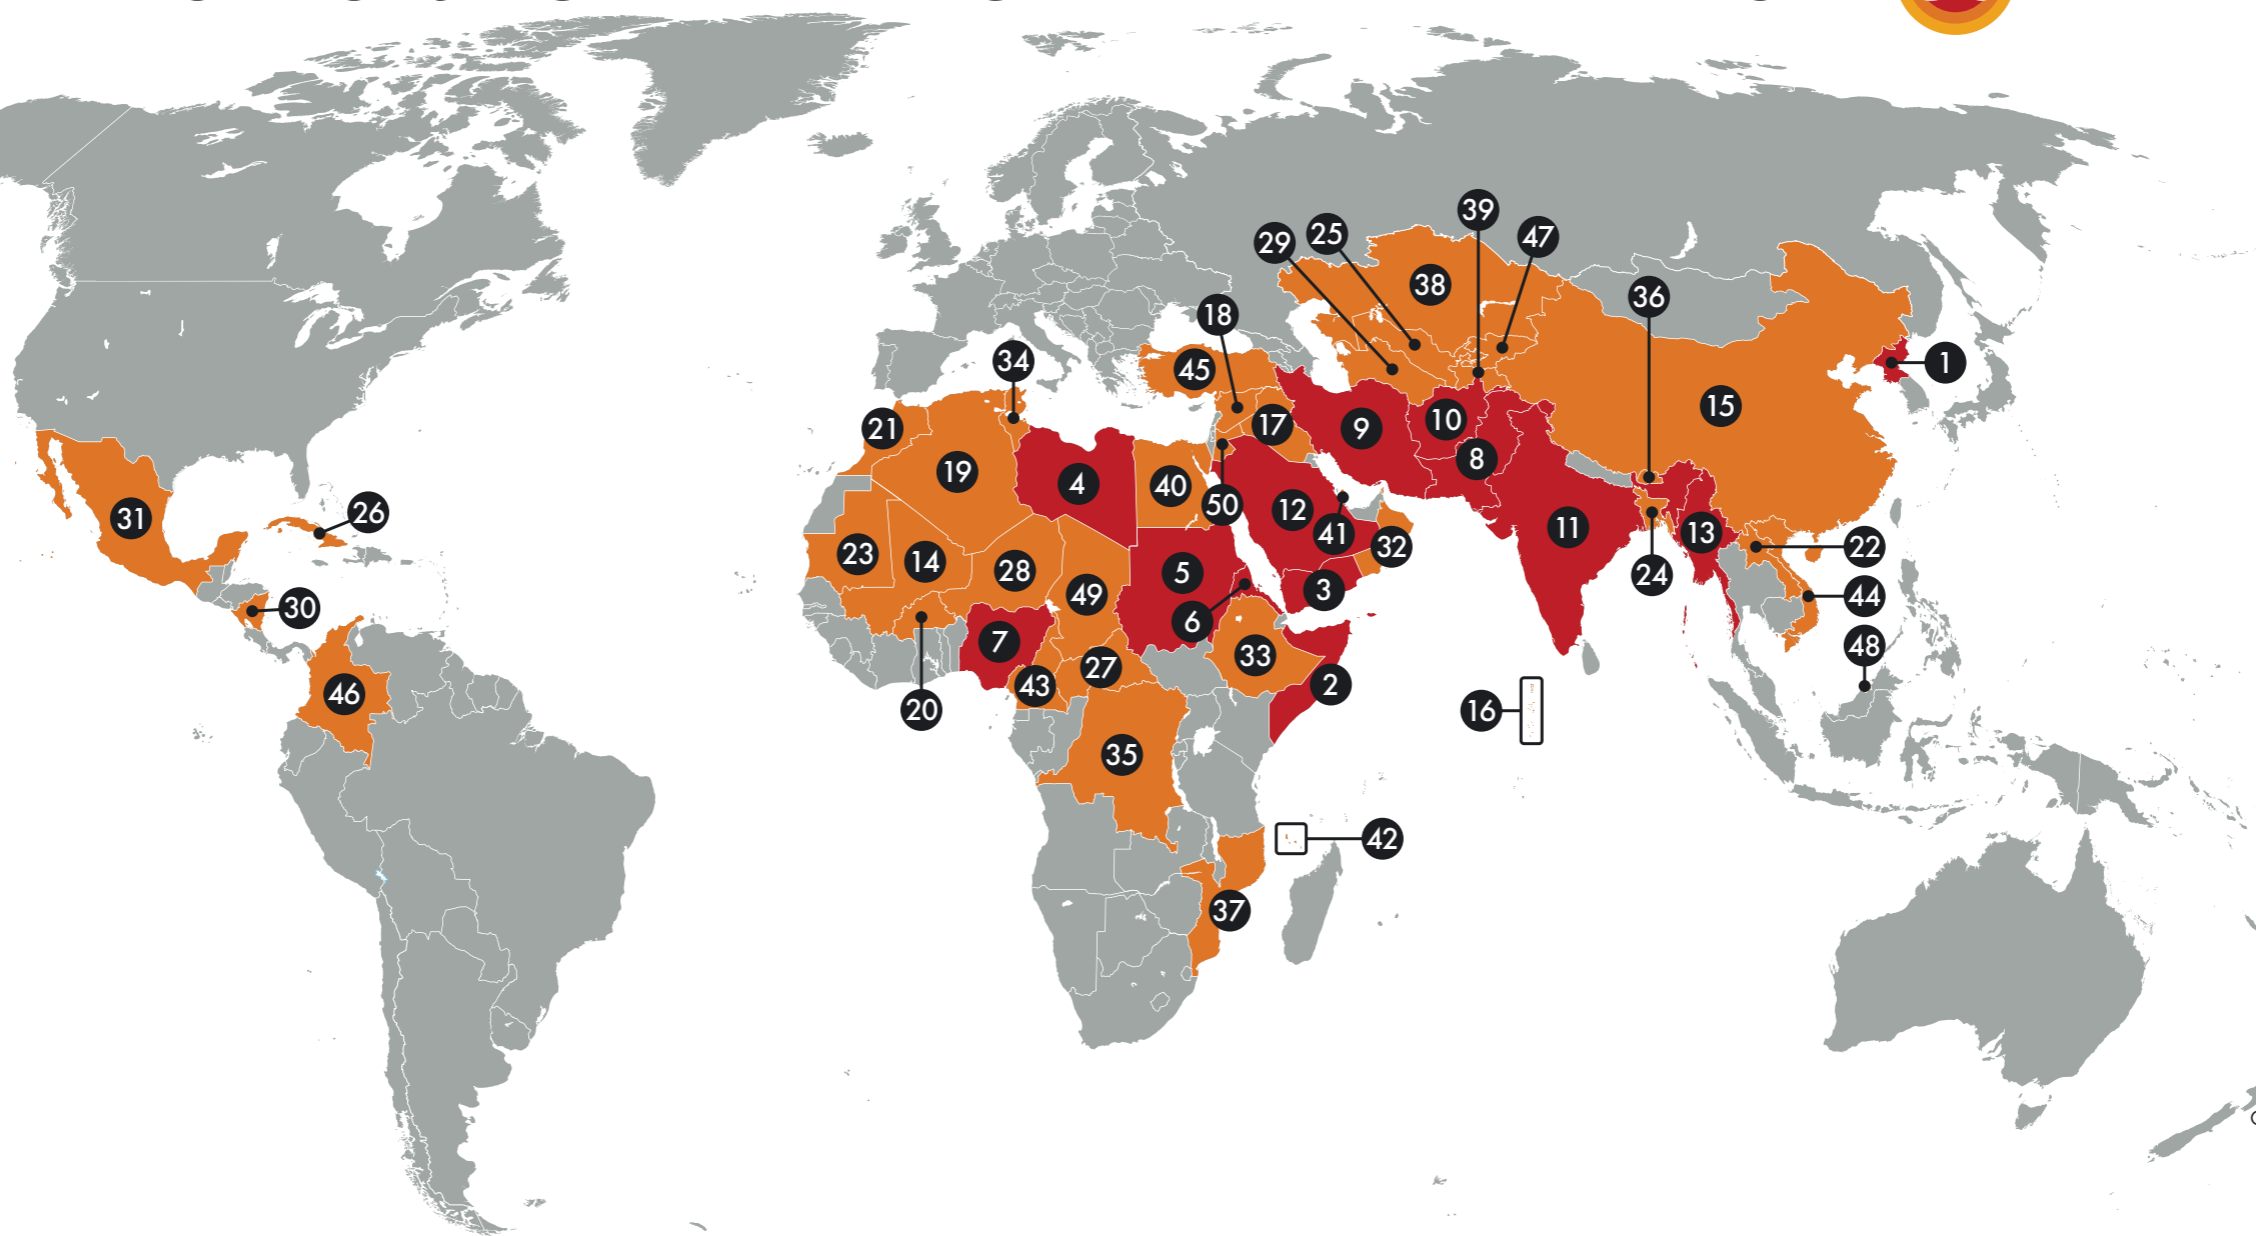

FÖRFÖLJELSEN AV KRISTNA I VÄRLDEN – TOPP 50

OPEN DOORS WORLD WATCH LIST 2025